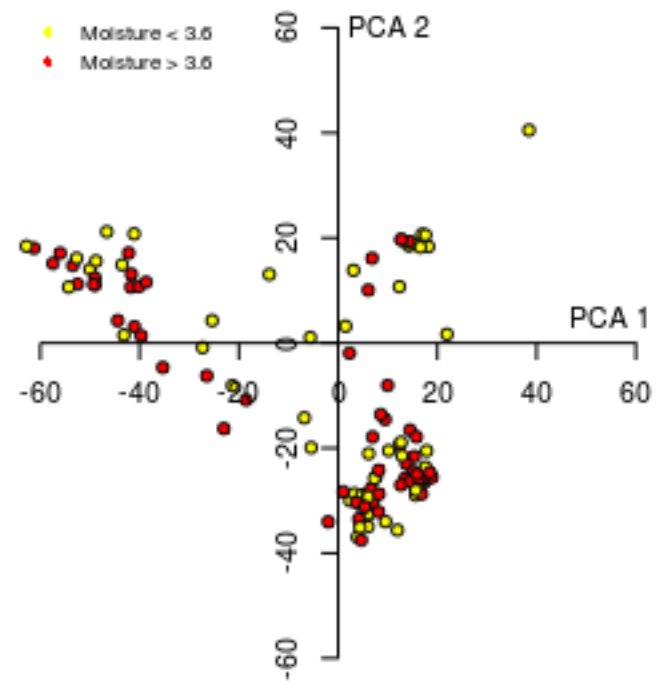

Moisture

Filtration Time