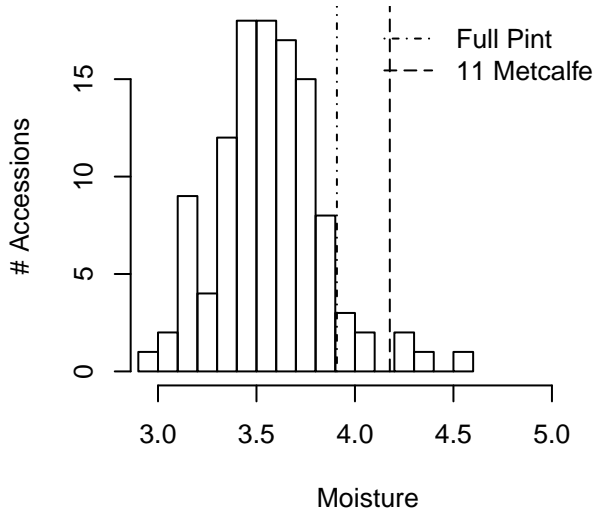

Moisture

Filtration Time