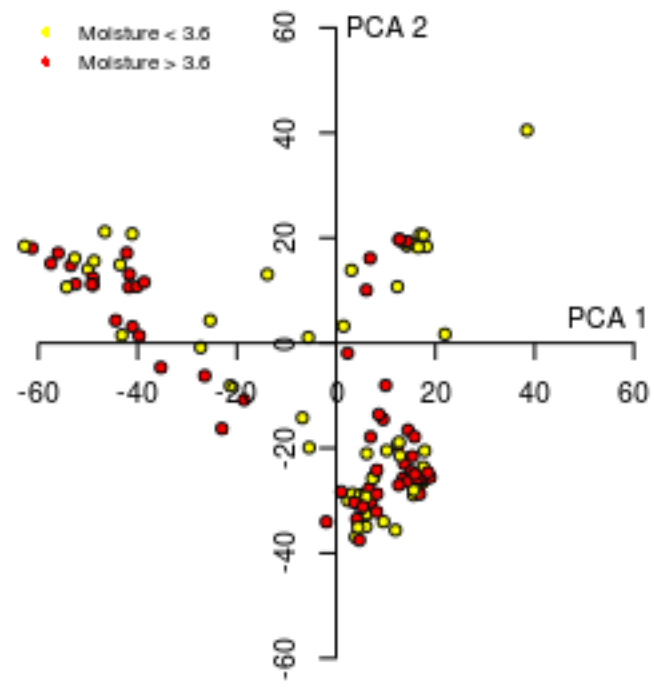

Moisture

Filtration Time